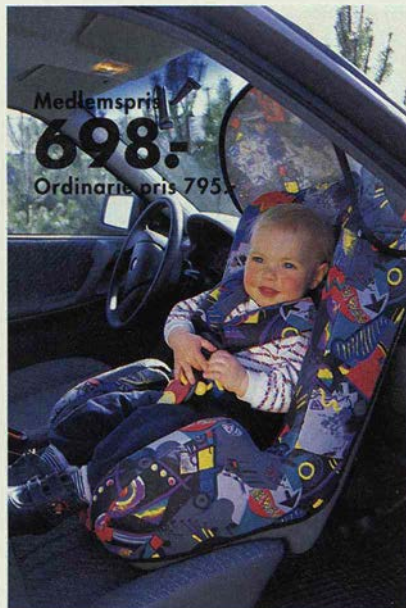

Efter ett år förnyar du ditt medlemskap på samma enkla sätt. Naturligtvis kan alla i familjen utnyttja samma medlemskort.

Några exempel på

Medlemspris

49.-

Ordinarie pris 65.-

BRANDVARNARE. Jonisk. Batteri medföljer. 85 dB ljudstyrka vid 3 meter.